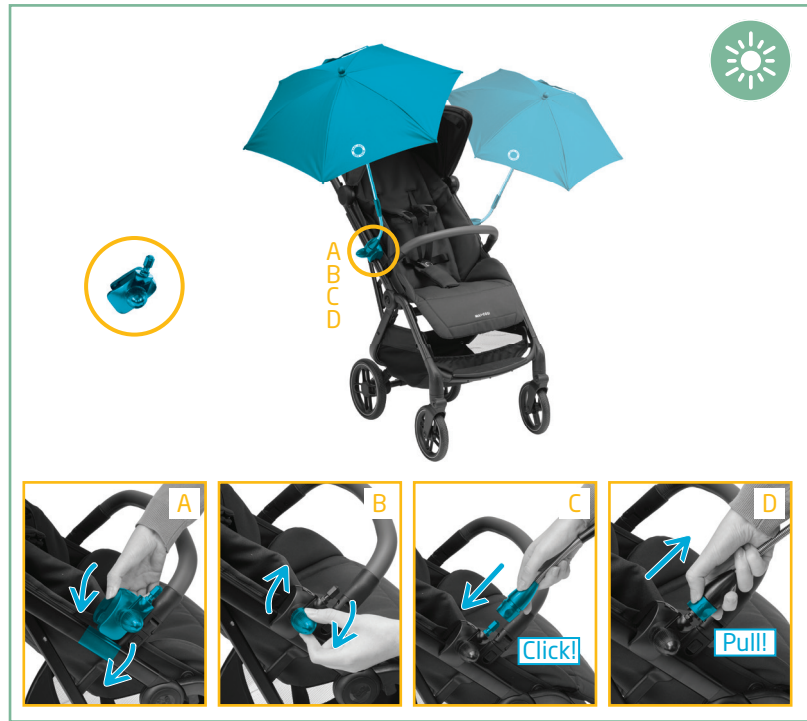

HE אביזרים הנמכרים בנפרד

AR الملحقات المباعة بشكل منفصل

0 M < 15 kg

EN Stroller + carrycot

FR Poussette + nacelle

DE Kinderwagen + Kinderwagenaufsatz

NL Wandelwagen + reiswieg

ES Cochecito + capazo